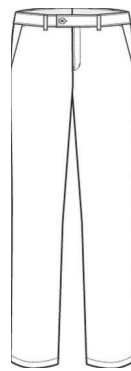

CASUAL

Regular Fit

STYLE

1320

DEUTSCH

Herren-Chino RF

2 Seitentaschen
2 Gesäßleistentaschen
Fußweite 36 cm | Gr. 50
Schrittlänge 84 cm | Gr. 50

ENGLISH

M chino RF

2 side pockets
2 hip welt pockets
ankle width 36 cm | size 50
inside leg 84 cm | size 50

FRANCAIS

Chino H RF

2 poches latérales
2 poches arrière passepoilées
tour de cheville 36 cm | taille 50
longueur d'entrejambe 84 cm | taille 50

NEDERLANDS

H chino RF

2 zijzakken
2 achterzakken
voetwijdte 36 cm | maat 50
binnenbeenlengte 84 cm | maat 50

NR: 1320.2700.010 schwarz
NR: 1320.2700.014 grau
NR: 1320.2700.020 marine
NR: 1320.2700.039 beige

TAILLES: 44 - 62, 94 - 110
TEXTILE: 35 % coton
35 % polyester
30 % élastomultiester
205 g/m²

MAAT: 44 - 62, 94 - 110
DOEK: 35 % katoen
35 % polyester
30 % elastomultiester
205 g/m²

PFLEGE:

CARE:

ENTRETIEN: