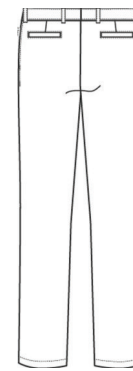

CASUAL

Regular Fit

STYLE

1320

DEUTSCH

Herren-Chino RF

2 Seitentaschen
2 Gesäßleistentaschen
Fußweite 36 cm | Gr. 50
Schrittlänge 84 cm | Gr. 50

ENGLISH

M chino RF

2 side pockets
2 hip welt pockets
ankle width 36 cm | size 50
inside leg 84 cm | size 50

FRANCAIS

Chino H RF

2 poches latérales
2 poches arrière passepoilées
tour de cheville 36 cm | taille 50
longueur d'entrejambe 84 cm | taille 50

NEDERLANDS

H chino RF

2 zijzakken
2 achterzakken
voetwijdte 36 cm | maat 50
binnenbeenlengte 84 cm | maat 50

NR: 1320.2700.010 schwarz
NR: 1320.2700.014 grau
NR: 1320.2700.020 marine
NR: 1320.2700.039 beige

TAILLES: 44 - 62, 94 - 110
TEXTILE: 35 % coton
35 % polyester
30 % élastomultiester
205 g/m²

MAAT: 44 - 62, 94 - 110
DOEK: 35 % katoen
35 % polyester
30 % elastomultiester
205 g/m²

PFLEGE:

CARE:

ENTRETIEN: