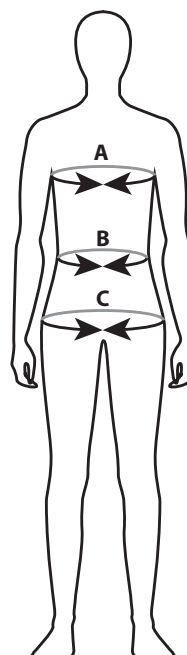

ALLGEMEINE MAßTABELLE

- A: BRUSTUMFANG**
Wird am breitesten Punkt an der Brust gemessen.
- B: TAILLEUMFANG**
Wird am schmalsten Punkt an der Taille gemessen.
- C: HÜFTUMFANG**
Wird am breitesten Punkt an der Hüfte gemessen.

Alle Maßangaben in cm.

K = Körpermaße

Maßtoleranz: +/- 1,0 cm.

Wenn Sie Fragen zu Rücken- und Schrittlänge haben, wenden Sie sich bitte an uns. Am Lager vorhandene Größen sind in unserer Preisliste aufgeführt.

DAMENBEKLEIDUNG ♀														
Bestellgröße		S		M		L		XL		2XL		3XL		
Bestellgröße		34	36	38	40	42	44	46	48	50	52	54	56	
A	Brustumfang	K	80	84	88	92	96	100	106	112	118	124	130	136
B	Taillenumfang	K	62	66	70	74	78	82	88	94	100	106	112	118
C	Hüftumfang	K	86	90	94	98	102	106	112	118	124	130	136	142
Shirtsgröße		XS	S		M		L		XL		2XL	3XL		
Umrechnungstabelle zu Herrengrößen														
Herrengrößen, Hosen			40	42	44	46	48	50	54	56	60	62	66	
Herrengrößen, Oberteil			42	44	46	48	50	54	56	60	62	66	68	

HERREN OBERTEIL ♂														
Bestellgröße		XS	S		M		L		XL		2XL		3XL	
Bestellgröße		44	46	48	50	52	54	56	58	60	62	64	66	
A	Brustumfang	K	88	92	96	100	104	108	112	116	120	124	128	132
B	Taillenumfang	K	76	80	84	88	92	96	100	104	108	112	116	120
Shirtsgröße		S		M		L		XL		2XL		3XL		