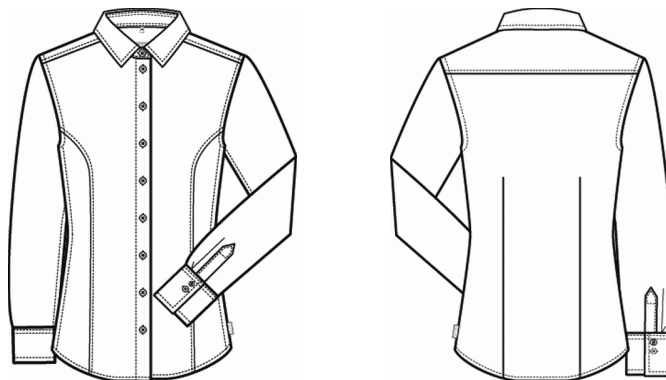

CASUAL

Regular Fit

STYLE

6511

DEUTSCH

Damen-Jerseybluse 1/1 RF Casual

Kentkragen
breite Manschette

ENGLISH

L jersey blouse 1/1 RF Casual

Kent collar
wide cuff

FRANCAIS

Chemisier en jersey F 1/1 RF Casual

col Kent
manchette large

NEDERLANDS

D jersey blouse 1/1 RF Casual

Kent-kraag
brede manchet