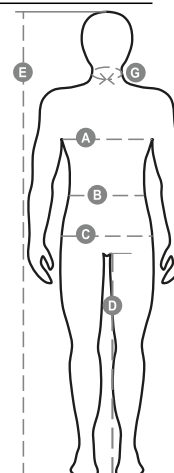

# MIG 2.0

001011-0051

Unisex-Westе, verdeckter 8 mm Reißverschluss aus Kunststoff mit Metallschieber und Kunststoffknöpfen, abgerundeter Rücken, 2 Außentaschen mit LOCK SYSTEM und 2 mit Reißverschluss, schräg stehende Taschen, um das Einführen der Hand zu erleichtern, 1 Handy-Brusttasche und 1 Ring zum Befestigen des Ausweises, Reflexstreifen auf der Tasche und auf dem Rücken. Innenseite: wattiert, Fleece in Kontrastfarbe auf Rücken und Kragen, Innenreißverschluss zum einfacheren Veredeln mit Druck und Stick.

**Zusammensetzung:** 100% POLYESTER  
**Erscheinungsbild:** PONGEE RIPSTOP 240T  
**Gewicht:** 200 GR/MQ  
**Größen:**  
**Verpackung:** 1/10

**MADE IN:** MADE IN CHINA  
**HS CODE:** 62014010

## Richtige Grössenwahl

International Sizes	XXS		XS		S		M		L		XL		XXL		3XL		4XL		5XL	
IT - DE	36	38	40	42	44	46	48	50	52	54	56	58	60	62	64	66	68	70	72	74
FR - ES	32	34	36	38	40	42	44	46	48	50	52	54	56	58	60	62	64	66	68	70
UK Top	29	30	31	33	34	36	38	39	41	42	44	46	47	48	50	52	53	55	56	58
UK Trousers	25	27	28	29	30	32	33	34	36	38	40	41	43	45	46	48	49	51	52	54
<b>(G) - cm</b>	37	37	38	38	39	39	40	40	41	41	42,5	42,5	44	44	45	45	46	46	47	47
<b>(G) - in</b>	14½	14½	15	15	15½	15½	15¾	15¾	16	16	16¾	16¾	17¼	17¼	17¾	17¾	18	18	18½	18½
<b>(A) - cm</b>	72	76	80	84	88	92	96	100	104	108	112	116	120	124	128	132	136	140	144	148
<b>(A) - in</b>	28	30	31	33	34	36	38	39	41	42	44	46	47	48	50	52	53	55	56	58
<b>(B) - cm</b>	64	68	72	74	76	80	84	88	92	96	100	104	108	112	116	120	124	128	132	136
<b>(B) - in</b>	25	27	28	29	30	32	33	34	36	38	40	41	43	45	46	48	49	51	52	54
<b>(C) - cm</b>	80	84	88	90	92	96	100	104	108	112	116	120	124	128	132	136	140	144	148	152
<b>(C) - in</b>	31	33	34	35	36	38	39	41	42	44	46	47	49	50	52	53	55	56	58	59
<b>(D) - cm</b>	82	82	84	84	85	85	86	86	87	87	88	88	88	88	88	88	89	89	89	89
<b>(D) - in</b>	32	32	33	33	33	33	33	33	34	34	34	34	34	34	34	34	35	35	35	35
<b>(E) - cm</b>					170/181				175/187				175/189							
<b>(E) - in</b>					67/71				69/73				69/75							