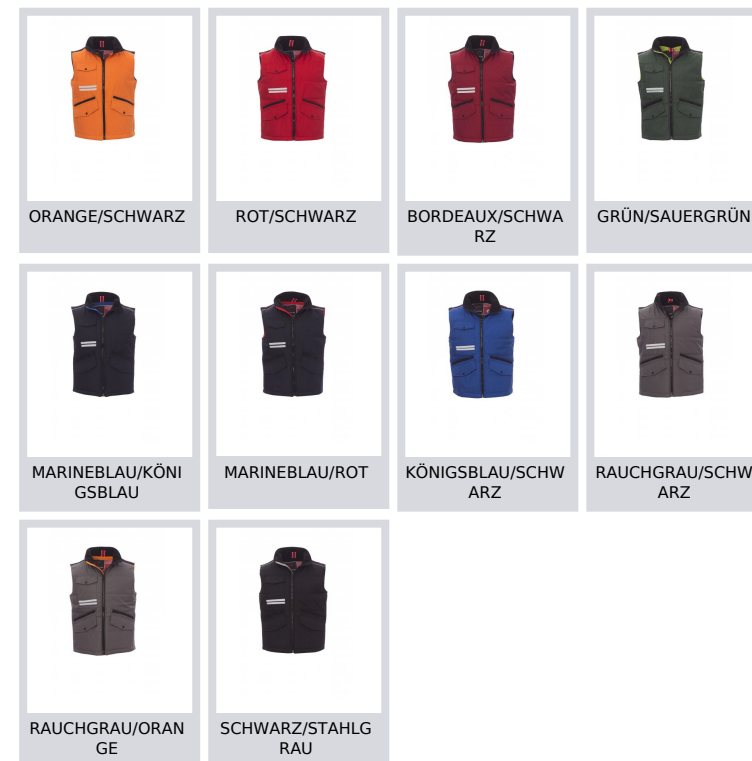

MIG 2.0

001011-0051

Unisex-Westе, verdeckter 8 mm Reißverschluss aus Kunststoff mit Metallschieber und Kunststoffknöpfen, abgerundeter Rücken, 2 Außentaschen mit LOCK SYSTEM und 2 mit Reißverschluss, schräg stehende Taschen, um das Einführen der Hand zu erleichtern, 1 Handy-Brusttasche und 1 Ring zum Befestigen des Ausweises, Reflexstreifen auf der Tasche und auf dem Rücken. Innenseite: wattiert, Fleece in Kontrastfarbe auf Rücken und Kragen, Innenreißverschluss zum einfacheren Veredeln mit Druck und Stick.

Zusammensetzung: 100% POLYESTER
Erscheinungsbild: PONGEE RIPSTOP 240T
Gewicht: 200 GR/MQ
Größen:
Verpackung: 1/10

MADE IN: MADE IN CHINA
HS CODE: 62014010

Farben

Pflegeanleitung

Zertifizierungen

Richtige Grössenwahl

International Sizes	XXS		XS		S		M		L		XL		XXL		3XL		4XL		5XL	
IT - DE	36	38	40	42	44	46	48	50	52	54	56	58	60	62	64	66	68	70	72	74
FR - ES	32	34	36	38	40	42	44	46	48	50	52	54	56	58	60	62	64	66	68	70
UK Top	29	30	31	33	34	36	38	39	41	42	44	46	47	48	50	52	53	55	56	58
UK Trousers	25	27	28	29	30	32	33	34	36	38	40	41	43	45	46	48	49	51	52	54
(G) - cm	37	37	38	38	39	39	40	40	41	41	42,5	42,5	44	44	45	45	46	46	47	47
(G) - in	14½	14½	15	15	15½	15½	15¾	15¾	16	16	16¾	16¾	17¼	17¼	17¾	17¾	18	18	18½	18½
(A) - cm	72	76	80	84	88	92	96	100	104	108	112	116	120	124	128	132	136	140	144	148
(A) - in	28	30	31	33	34	36	38	39	41	42	44	46	47	48	50	52	53	55	56	58
(B) - cm	64	68	72	74	76	80	84	88	92	96	100	104	108	112	116	120	124	128	132	136
(B) - in	25	27	28	29	30	32	33	34	36	38	40	41	43	45	46	48	49	51	52	54
(C) - cm	80	84	88	90	92	96	100	104	108	112	116	120	124	128	132	136	140	144	148	152
(C) - in	31	33	34	35	36	38	39	41	42	44	46	47	49	50	52	53	55	56	58	59
(D) - cm	82	82	84	84	85	85	86	86	87	87	88	88	88	88	88	88	89	89	89	89
(D) - in	32	32	33	33	33	33	33	33	34	34	34	34	34	34	34	34	35	35	35	35
(E) - cm					170/181				175/187				175/189							
(E) - in					67/71				69/73				69/75