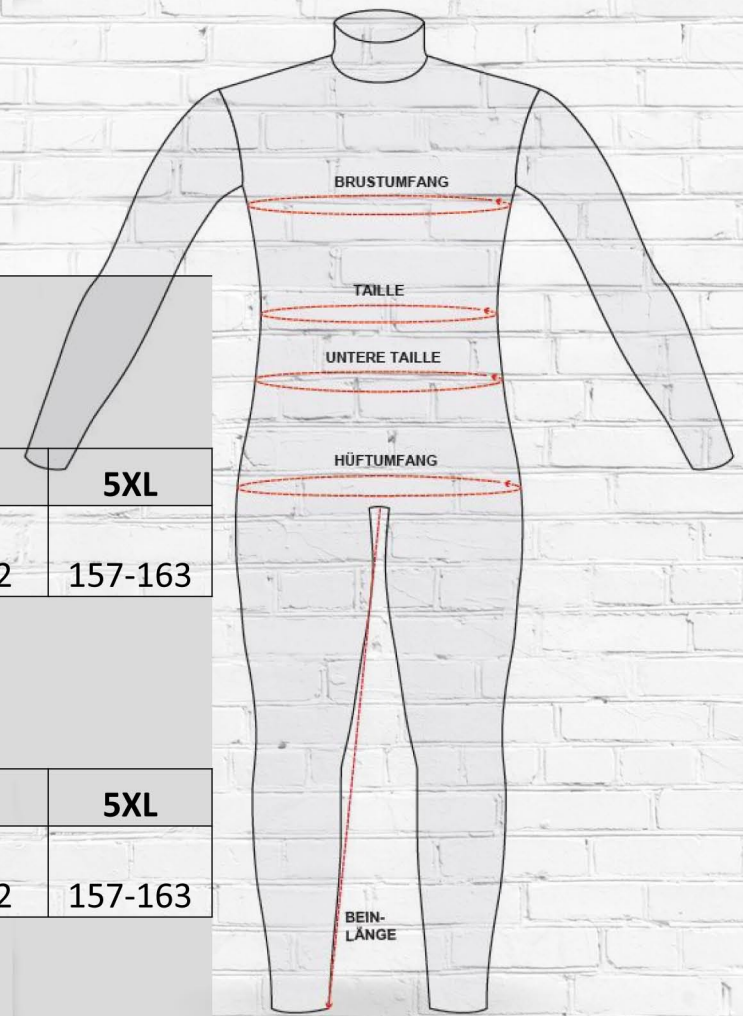

# Damen Maßtabelle für Chef Works®

## CHEF WORKS-Damenjacken

Größen Standard	XS	S	M	L	XL	2XL	3XL	4XL	5XL
Brustumfang (cm)	76-81	86-91	97-102	107-112	117-122	127-132	137-142	147-152	157-163

## CHEF WORKS-Damenblusen

Größen Standard	XS	S	M	L	XL	2XL	3XL	4XL	5XL
Brustumfang (cm)	76-81	86-91	97-102	107-112	117-122	127-132	137-142	147-152	157-163

## CHEF WORKS-Damenhosen

Größen Standard	XS	S	M	L	XL	2XL	3XL		
Hüftumfang (cm)	66-71	76-81	86-91	97-102	107-112	117-122	127-132		
Schrittlänge (cm)	80	80	81,5	79	79	79	79		