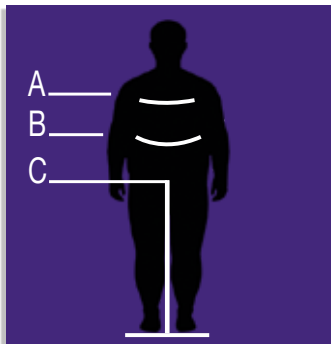

UNISEX SIZES

	XS	S	M	L	XL	XXL	XXXL	XXXXL
A	80	88	96	104	112	120	128	136
B	70	78	86	94	102	110	118	126
C	75	78	81	83	83	83	83	83

WOMAN SIZES

	XS	S	M	L	XL	XXL
A	82	90	98	106	114	122
B	72	80	88	96	104	112

BIG SIZES

	5XL	6XL	7XL
A	140	150	160
B	150	160	170
C	83	83	83

KID SIZES

	XS	S	M	L
A	76/80	82/86	88/92	94/98
B	62	68	74	80

SIZES CHART - CONVERSIONE TAGLIE

	XS	S	M	L	XL	XXL	XXXL	XXXXL
I	38 - 40	42 - 44	46 - 48	50 - 52	54 - 56	58 - 60	62 - 64	66 - 68
F	34 - 36 (0)	38 - 40 (1)	42 - 44 (2)	46 - 48 (3)	50 - 52 (4)	54 - 56 (5)	58 - 60 (6)	62 - 64 (7)
DE	32 - 34	36 - 38	40 - 42	44 - 46	48 - 50	52 - 54	56 - 58	60 - 62
UK	28 - 30	32 - 34	36 - 38	40 - 42	44 - 46	48 - 50	52 - 54	56 - 58