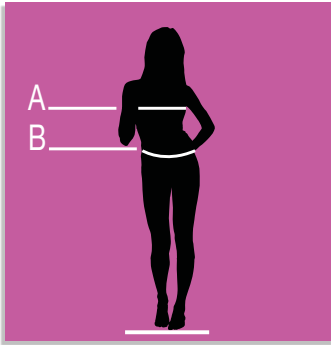

UNISEX SIZES

	XS	S	M	L	XL	XXL	XXXL	XXXXL
A	80	88	96	104	112	120	128	136
B	70	78	86	94	102	110	118	126
C	75	78	81	83	83	83	83	83

WOMAN SIZES

	XS	S	M	L	XL	XXL
A	82	90	98	106	114	122
B	72	80	88	96	104	112

BIG SIZES

	5XL	6XL	7XL
A	140	150	160
B	150	160	170
C	83	83	83

KID SIZES

	XS	S	M	L
A	76/80	82/86	88/92	94/98
B	62	68	74	80

SIZES CHART - CONVERSIONE TAGLIE

	XS	S	M	L	XL	XXL	XXXL	XXXXL
I	38 - 40	42 - 44	46 - 48	50 - 52	54 - 56	58 - 60	62 - 64	66 - 68
F	34 - 36 (0)	38 - 40 (1)	42 - 44 (2)	46 - 48 (3)	50 - 52 (4)	54 - 56 (5)	58 - 60 (6)	62 - 64 (7)
DE	32 - 34	36 - 38	40 - 42	44 - 46	48 - 50	52 - 54	56 - 58	60 - 62
UK	28 - 30	32 - 34	36 - 38	40 - 42	44 - 46	48 - 50	52 - 54	56 - 58