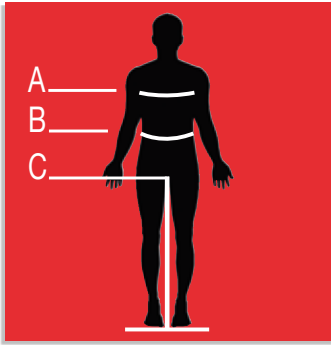

UNISEX SIZES

	XS	S	M	L	XL	XXL	XXXL	XXXXL
A	80	88	96	104	112	120	128	136
B	70	78	86	94	102	110	118	126
C	75	78	81	83	83	83	83	83

WOMAN SIZES

	XS	S	M	L	XL	XXL
A	82	90	98	106	114	122
B	72	80	88	96	104	112

BIG SIZES

	5XL	6XL	7XL
A	140	150	160
B	150	160	170
C	83	83	83

KID SIZES

	XS	S	M	L
A	76/80	82/86	88/92	94/98
B	62	68	74	80

SIZES CHART - CONVERSIONE TAGLIE

	XS	S	M	L	XL	XXL	XXXL	XXXXL
I	38 - 40	42 - 44	46 - 48	50 - 52	54 - 56	58 - 60	62 - 64	66 - 68
F	34 - 36 (0)	38 - 40 (1)	42 - 44 (2)	46 - 48 (3)	50 - 52 (4)	54 - 56 (5)	58 - 60 (6)	62 - 64 (7)
DE	32 - 34	36 - 38	40 - 42	44 - 46	48 - 50	52 - 54	56 - 58	60 - 62
UK	28 - 30	32 - 34	36 - 38	40 - 42	44 - 46	48 - 50	52 - 54	56 - 58