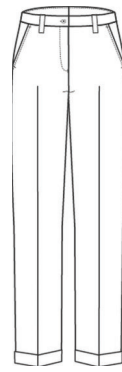

## Regular Fit

#### Damen-Jerseyhose RF Casual

mittlere Leibhöhe  
elastischer Bund  
gerader Beinverlauf  
2 Seitentaschen  
2 blinde Gesäßleistentaschen  
Vorderhosenfutter  
Fußweite 32 cm | Gr. 38  
Schrittlänge 70 cm

#### L jersey trousers RF Casual

mid rise  
elastic waistband  
straight cut  
2 side pockets  
2 mock hip welt pockets  
half lined  
ankle width 32 cm | size 38  
inside leg 70 cm

#### Pantalon en jersey F RF Casual

taille normale  
ceinture élastique  
coupe droite  
2 poches latérales  
2 fausses poches arrière passepoilées  
doublure à l'avant  
tour de cheville 32 cm | taille 38  
longueur d'entrejambe 70 cm