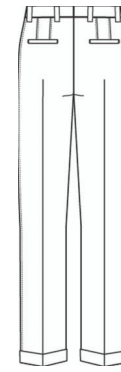

## Regular Fit

#### Damen-Jerseyhose RF Casual

mittlere Leibhöhe  
elastischer Bund  
gerader Beinverlauf  
2 Seitentaschen  
2 blinde Gesäßleistentaschen  
Vorderhosenfutter  
Fußweite 32 cm | Gr. 38  
Schrittlänge 70 cm

#### L jersey trousers RF Casual

mid rise  
elastic waistband  
straight cut  
2 side pockets  
2 mock hip welt pockets  
half lined  
ankle width 32 cm | size 38  
inside leg 70 cm

#### Pantalon en jersey F RF Casual

taille normale  
ceinture élastique  
coupe droite  
2 poches latérales  
2 fausses poches arrière passepoilées  
doublure à l'avant  
tour de cheville 32 cm | taille 38  
longueur d'entrejambe 70 cm