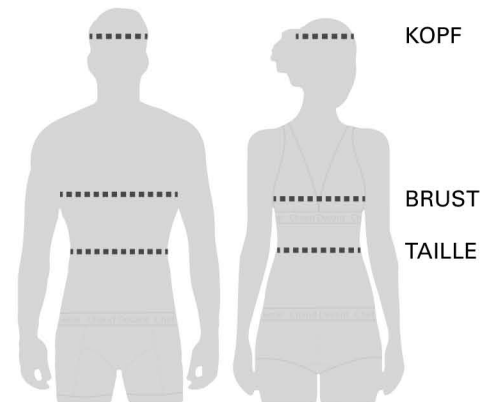

MÄNNER

Waist in cm	64	68	72	74	76	79	81	84	86	91	96	102	107	112	117	122	127	132	137		
Waist in inch / Jeanssize	24"	26"	28"	29"	30"	31"	32"	33"	34"	36"	38"	40"	42"	44"	46"	48"	50"	52"	54"		
Chest in cm	80	84	88		92		96		100	104	108	112	116	120	124	128	132	136	140	144	148
TOPS	XS		S			M				L		XL		XXL		3XL		4XL		5XL	
European sizes	40	42	44		46		48		50	52	54	56	58	60	62	64	66	68	70	72	74
UK	31"	33"	34"		36"		37"		39"	40"	42"	43"	45"	46"	49"	50"	52"	53"	55"	56"	58"
BOTTOMS																					
NL / DE / IT / Scandinavia	40	42	44		46		48		50	52	54	56	58	60	62	64	66				
FR / ES / PT	32	34	36		38		40		42/44	46	48	50	52/54	56	58	60	62/64				
UK	24"	26"	28"		30"		32"		34"	36"	38"	40"	42"	44"	46"	48"	50"				

FRAUEN

Waist in cm	64	68	72	74	76	79	81	84	86	91	96	102	107	112	117	122	127				
Waist in inch / Jeanssize	24"	26"	28"	29"	30"	31"	32"	33"	34"	36"	38"	40"	42"	44"	46"	48"	50"				
Chest in cm	72	76	80		84		88		92	96	100	104	110	116	122	128	134				
TOPS & BOTTOMS	XS		S			M				L		XL		XXL		3XL					
NL / DE / Scandinavia	30	32	34		36		38		40	42	44	46	48	50	52	54	56				
FR / ES / PT	32	34	36		38		40		42	44	46	48	50	52	54	56	58				
IT	34	36	38		40		42		44	46	48	50	52	54	56	58	60				
UK	4	6	8		10		12		14	16	18	20	22	24	26	28	30				

KOPFBEDECKUNGEN

	S	M	L	XL
Head size in cm	52-56	56-60	60-64	64-68
Head size in inch	20,5" - 22"	22" - 23,5"	23,5" - 25"	25" - 27"

FÜR DIE KLEINEN KÖCHE

Size	92-98	104-110	116-122	128-134	140-146	164/Teens
Age	1-2 yr.	3-4 yr.	5-6 yr.	7-8 yr.	9-10 yr.	11-13 yr.