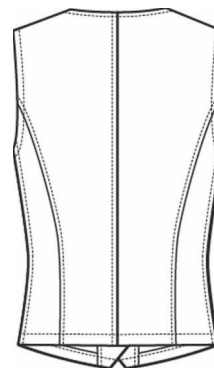

CASUAL

Regular Fit

STYLE

1718

DEUTSCH

Damen-Weste RF Casual

4-Knopf
2 Paspeltaschen
1 aufgesetzte Brusttasche
Rückenlänge 55 cm | Gr. 38

ENGLISH

L waistcoat RF Casual

4-button
2 piped pockets
1 patched breast pocket
back length 55 cm | size 38

FRANCAIS

Gilet F RF Casual

4 boutons
2 poches latérales
1 poche poitrine plaquée
longueur dos 55 cm | taille 38

NEDERLANDS

D gilet RF Casual

4 knoops
2 paspelzakken
1 opgezette borstzak
ruglengte 55 cm | maat 38

NR: 1718.2710.014 kitt
NR: 1718.2710.020 marine
NR: 1718.2710.023 taubenblau

NO: 1718.2710.014 sandy grey
NO: 1718.2710.020 navy blue
NO: 1718.2710.023 greyish blue