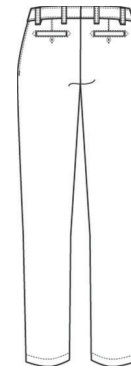

CASUAL

Regular Fit

STYLE

1376

DEUTSCH

Damen-Chino RF Casual

mittlere Leibhöhe
2 Seitentaschen
1 blinde Pattentasche
2 blinde Gesäßleistentaschen
Kontrast-Futter
Fußweite 32 cm | Gr. 38
Schrittlänge 80 cm

ENGLISH

L chino RF Casual

mid rise
2 side pockets
1 mock flap pocket
2 mock hip welt pockets
contrast lining
ankle width 32 cm | size 38
inside leg 80 cm

FRANCAIS

Chino F RF Casual

taille normale
2 poches latérales
1 fausse poche à rabat
2 fausses poches arrière passepoilées
doublure contrastante
tour de cheville 32 cm | taille 38
longueur d'entrejambe 80 cm

NEDERLANDS

D chino RF Casual

normale lijfhoogte
2 zijzakken
1 blinde klepzak
2 blinde achterzakken
gevoerd met contrasterende stof
voetwijdte 32 cm | maat 38
binnenbeenlengte 80 cm

NR: 1376.2710.014 kitt
NR: 1376.2710.020 marine
NR: 1376.2710.023 taubenblau
NR: 1376.2710.038 camel

TAILLES: 34 - 52, 72 - 88
TEXTILE: 97 % coton 250 g/m²
3 % élasthanne

MAAT: 34 - 52, 72 - 88
DOEK: 97 % katoen 250 g/m²
3 % elastaan

PFLERGE:

CARE:

ENTRETIEN:

ONDERHOUD: