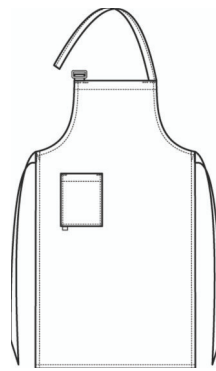

SERVICE

STYLE 4412

DEUTSCH

Latzschürze Tasche 77x100 cm

Breite / Länge 77x100 cm
aufgesetzte Tasche
verstellbares Halsband

ENGLISH

Pinafore 77x100 cm

width / length 77x100 cm
patched pocket
adjustable necklace

FRANCAIS

Tablier avec bavette 77x100 cm

largeur / longueur 77x100 cm
poche plaqué
collier réglable

NEDERLANDS

Halterschort 77x100 cm

breedte / lengte 77x100 cm
opgezette zak
verstelbaar band

NR: 4412.6400.010 schwarz

NO: 4412.6400.010 black

RÉF: 4412.6400.010 noir

NR: 4412.6400.010 zwart

GRÖSSEN: ONESIZE

SIZES: ONESIZE

TAILLES: ONESIZE

MAAT: ONESIZE

GEWEBE: 65 % Polyester
35 % Baumwolle
215 g/m²

FABRIC: 65 % polyester
35 % cotton
215 g/m²

TEXTILE: 65 % polyester
35 % coton
215 g/m²

DOEK: 65 % polyester
35 % katoen
215 g/m²

PFLERGE:

CARE:

ENTRETIEN:

ONDERHOUD: