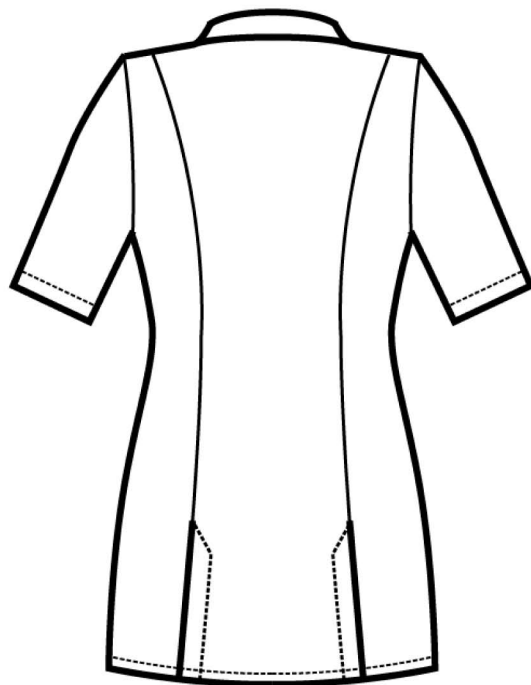

# ARTICOLI 002600 CASACCA HIBISCUS

TAGLIA	LARGHEZZA TORACE	LUNGHEZZA SCHIENA DA SOTTO IL COLLO FINO ALL'ORLO	LUNGHEZZA MANICA
S	44	68	24
M	48	69	24
L	52	70	25
XL	56	71	25
XXL	60	72	26

**Isacco srl**

Misure e disegni dei prodotti

La tabella misure è puramente indicativa in quanto durante la fase di confezionamento degli indumenti sono ammesse tolleranze dovute alla lavorazione