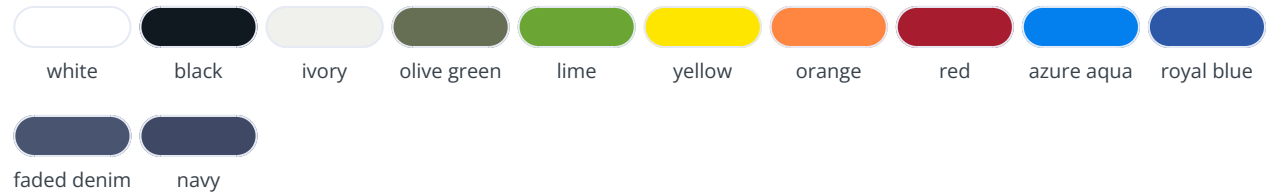

48.1011 | The One Towelling

Bathrobe Bademantel

HEAVY COMBED 60° BESTSELLER

Material: 340g/m², 100% gekämmte Baumwolle

Beschreibung: Bordüren an Kragen, Ärmel und Taschen, Schlaufe zum Aufhängen, 60° waschbar, trocknergeeignet bei niedriger Temperatur

Größen: S/M - L/XL - 2XL/3XL

Zolltarifnummer: 62079100 | Ursprungsland: Pakistan

📦 10 📦 1

Verfügbare Farben:

Größentabelle:

Size	Length	Chest	Sleeve
S / M	120cm	58cm	54cm
L / XL	122cm	60cm	58cm
XXL / 3XL	124cm	62cm	60cm